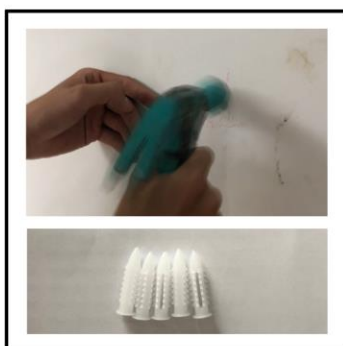

# Hướng dẫn lắp đặt Tấm lưới treo đa năng

Hỗ trợ kỹ thuật: 0979937468 - 0976362536

**Bước 1:**  
Chuẩn bị tấm lưới  
và phụ kiện

**Bước 2:**  
Đánh dấu vị trí  
để khoan

**Bước 3:**  
Khoan lỗ  
trên tường

**Bước 4:**  
Đóng tắc kê

**Bước 5:**  
Vặn vít cố định tấm  
lưới lên tường

**Hoàn thiện lắp đặt**