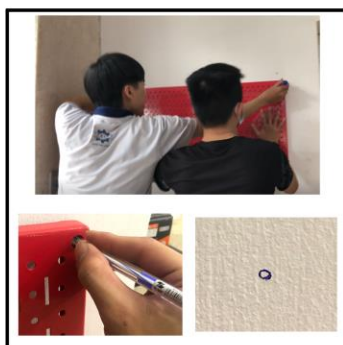

# Hướng dẫn lắp đặt Tấm lưới treo đa năng

Hỗ trợ kỹ thuật: 0979937468 - 0976362536

**Bước 1:**  
Chuẩn bị tấm lưới  
và phụ kiện

**Bước 2:**  
Đánh dấu vị trí  
để khoan

**Bước 3:**  
Khoan lỗ  
trên tường

**Bước 4:**  
Đóng tắc kê

**Bước 5:**  
Vặn vít cố định tấm  
lưới lên tường

**Hoàn thiện lắp đặt**