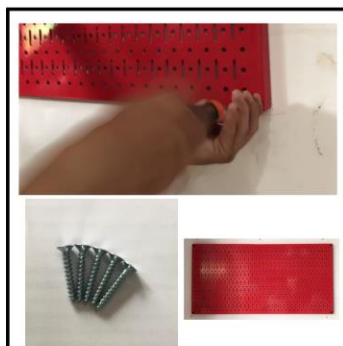

# Hướng dẫn lắp đặt Tấm lưới treo đa năng

Hỗ trợ kỹ thuật: 0979937468 - 0976362536

**Bước 1:**  
Chuẩn bị tấm lưới  
và phụ kiện

**Bước 2:**  
Đánh dấu vị trí  
để khoan

**Bước 3:**  
Khoan lỗ  
trên tường

**Bước 4:**  
Đóng tắc kê

**Bước 5:**  
Vặn vít cố định tấm  
lưới lên tường

**Hoàn thiện lắp đặt**